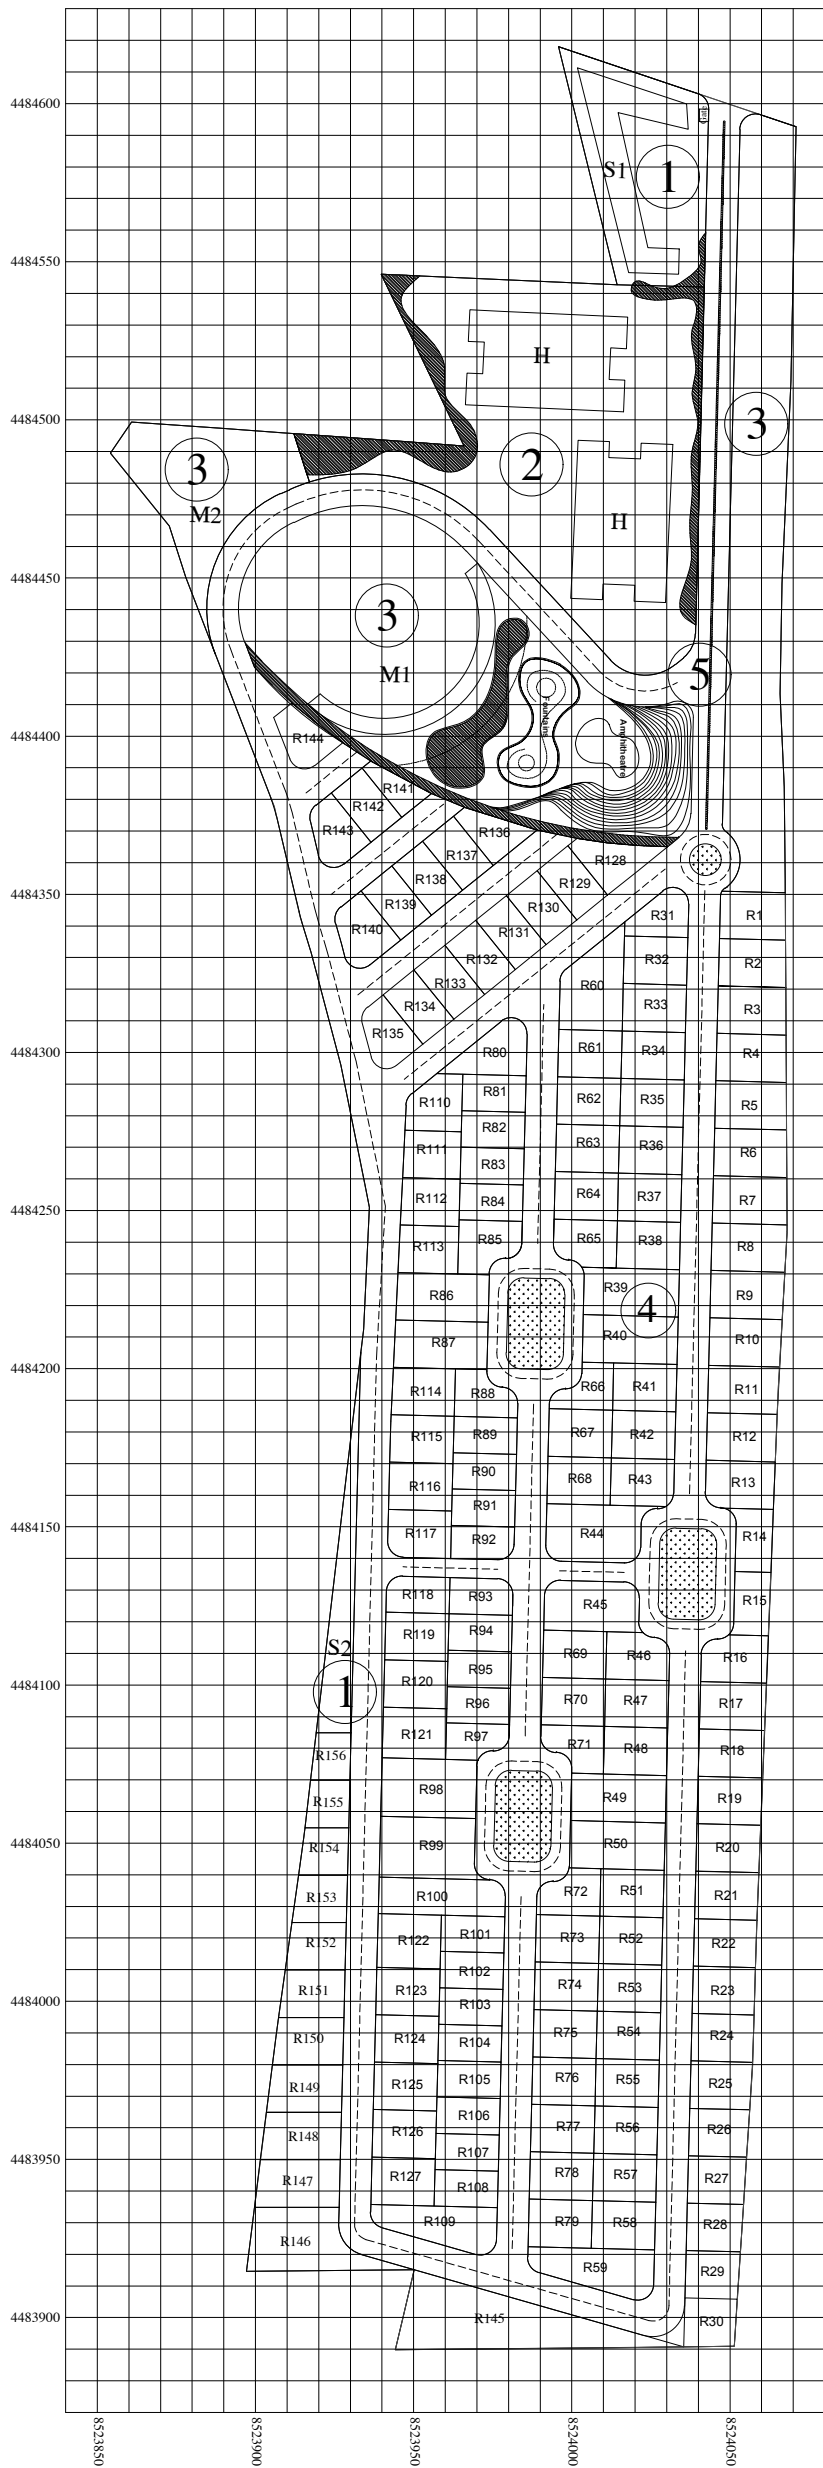

Swan Lake

Solar power site

Goographical direction

Description

- Services space (1)
- Hotel space (2)
- Multipurpose space (3)
- Residential space (4)
- Road and Street space (5)

Site Plan : عنوان نقشه

MS international Armenia Company : کارفرما

+374041011560
+989124424032 : مدیرعامل

www.msinternationalco.com آذربایجان : مدیر فروش : +37441775516

SCALE 1:100 مقیاس : DWG.NO: A-01 شماره نقشه